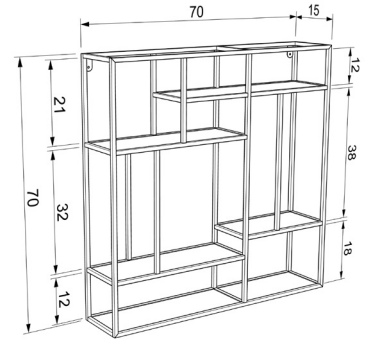

מעמד מדפים מעוצב דגם עדי שחור-אלון
מק"ט: RHT-50161