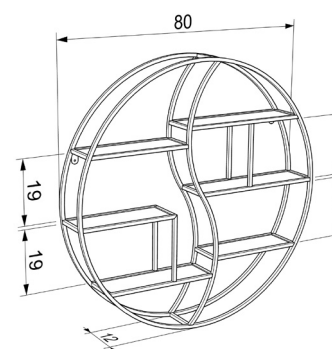

מעמד מדפים מעוגל דגם ליאור זהב
מק"ט: RHT-50154