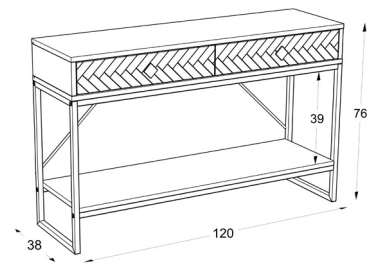

קונסולת כניסה מעוצבת דגם שרית, שחור-אלון
מק"ט: RHT-22805

קונסולת כניסה ליחן זהב-לבן
מק"ט: RHT-22812

קונסולת בניסה מעוצבת דגם לורן שחור.
מק"ט: RHT-23154

מעמד מדפים מתומן דגם הדר, זהב-לבן
מק"ט: RHT-23185

מעמד שלושה מדפים מעוצב דגם שי
מק"ט: RHT-02047