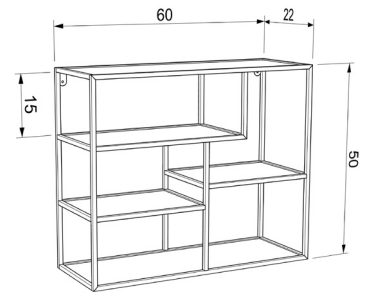

מעמד מדפים מעוצב דגם גיא זהב - לבן
מק"ט: RHT-22881