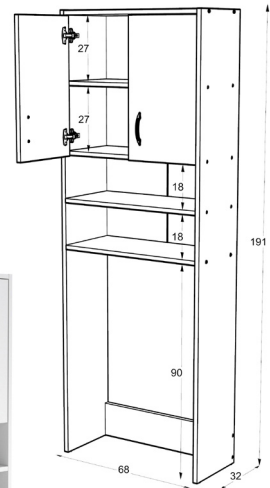

עיצוב הבית

מעמד מדפים מעוצב דגם שחור-אלון
מק"ט: RHT-23208

ספרייה משולבת עץ ורשת שחורה 3 מדפים
מק"ט: RHT-23161

שידת צד מעוצבת ואיכותית דגם יהלי
מק"ט: RHT-23130

ארון מעל מכונת כביסה
מק"ט: RHT-22904

2 יח' מתקן מעץ לתליית מגבות
מק"ט: RHT- SEO-8107

- שתי יחידות מתקן מעץ עם מתכת שחורה לתלייה
- ניתן לתלות על דלת הארון או ארונית מטבח ובחדרי רחצה
- מידות: גובה- 5 ס"מ, רוחב - 29
- ו- 39 ס"מ, עומק - 2.5 ס"מ

יחידת מדפים מודולרית - 3 מדפים
מעמד 3 מדפים מעץ אורן מלא מודולרי למכונת כביסה או למייבש
152X68X28
מק"ט: RHT- SEO-8166

מתקן מעץ להנחת טלפון נייד
מעמד שולחני מעץ להנחת טלפון נייד או טאבלט עד 13 אינץ'
מק"ט: RHT- SEO-2000

מתקן מעץ לאחסון נייר טואלט
מעמד מעוצב עץ אלון איכותי לאחסון
מק"ט: RHT- SEO-8102
• 4 גלילי נייר טואלט
• עיצוב קלאסי מתאים לחדרי רחצה
• מידות: גובה 56 ס"מ