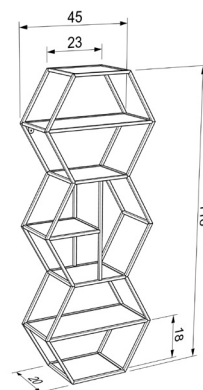

שלישיית מדפים מעוצבים בצורת משושה דגם עומר
מק"ט: RHT-02023