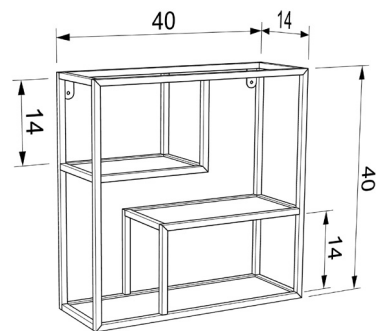

מעמד מדפים מעוצב דגם אופיר
מק"ט: RHT-02085