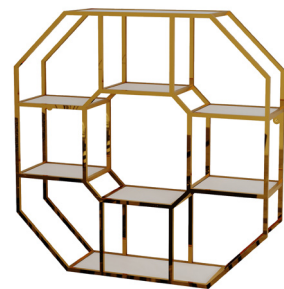

עיצוב הבית

קונסולת כניסה מעוצבת דגם יובל שחור
מק"ט: RHT-01576

קונסולת כניסה מעוצבת דגם עדן שחור
מק"ט: RHT-01583

קונסולת כניסה מעוצבת דגם אמילי שחור
מק"ט: RHT-02009

קונסולת כניסה מעוצבת דגם ליהי זהב-לבן
מק"ט: RHT-94587

קונסולת כניסה מעוצבת דגם שרית, שחור-אלון
מק"ט: RHT-22805

קונסולת כניסה ליחן זהב-לבן
מק"ט: RHT-22812

קונסולת בניסה מעוצבת דגם לורן שחור.
מק"ט: RHT-23154

מעמד מדפים מתומן דגם הדר, זהב-לבן
מק"ט: RHT-23185

מעמד שלושה מדפים מעוצב דגם שי
מק"ט: RHT-02047

מעמד חמישה מדפים מעוצב דגם אסי
מק"ט: RHT-02054

מעמד מדפים מעוצב דגם גיא זהב - לבן
מק"ט: RHT-22881

מעמד מדפים מעוצב דגם אופיר
מק"ט: RHT-02085

מעמד ארבעה מדפים מעוצב דגם איתן
מק"ט: RHT-02108

מעמד מדפים מתומן דגם מאיה
מק"ט: RHT-02115

מעמד מדפים מעוצב דגם עדי שחור-אלון
מק"ט: RHT-50161

מעמד מדפים מעוגל דגם ליאור אלון-שחור
מק"ט: RHT-50147

מעמד מדפים מעוגל מדורג דגם שיר שחור-אלון
מק"ט: RHT-49912

מעמד מדפים מעוגל דגם ליאור זהב
מק"ט: RHT-50154