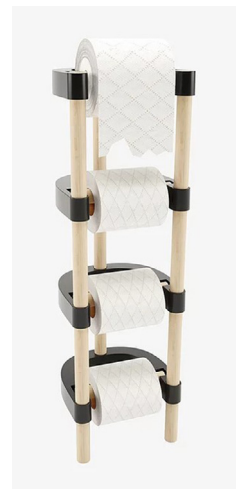

עיצוב הבית

מעמד מדפים מעוצב דגם שחור-אלון
מק"ט: RHT-23208

ספרייה משולבת עץ ורשת שחורה 3 מדפים
מק"ט: RHT-23161

שידת צד מעוצבת ואיכותית דגם יהלי
מק"ט: RHT-23130

ארון מעל מכונת כביסה
מק"ט: RHT-22904

2 יח' מתקן מעץ לתליית מגבות
מק"ט: RHT- SEO-8107

- שתי יחידות מתקן מעץ עם מתכת שחורה לתלייה
- ניתן לתלות על דלת הארון או ארונית מטבח ובחדרי רחצה
- מידות: גובה- 5 ס"מ, רוחב - 29
- ו- 39 ס"מ, עומק - 2.5 ס"מ

יחידת מדפים מודולרית - 3 מדפים
מעמד 3 מדפים מעץ אורן מלא מודולרי למכונת כביסה או למייבש
152X68X28
מק"ט: RHT- SEO-8166

מתקן מעץ להנחת טלפון נייד
מעמד שולחני מעץ להנחת טלפון נייד או טאבלט עד 13 אינץ'
מק"ט: RHT- SEO-2000

מתקן מעץ לאחסון נייר טואלט
מעמד מעוצב עץ אלון איכותי לאחסון
מק"ט: RHT- SEO-8102
• 4 גלילי נייר טואלט
• עיצוב קלאסי מתאים לחדרי רחצה
• מידות: גובה 56 ס"מ