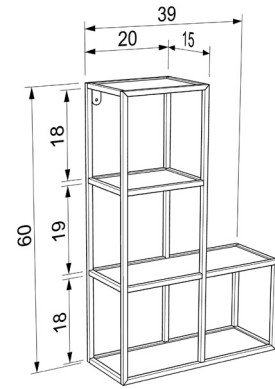

מעמד ארבעה מדפים מעוצב דגם איתן
מק"ט: RHT-02108