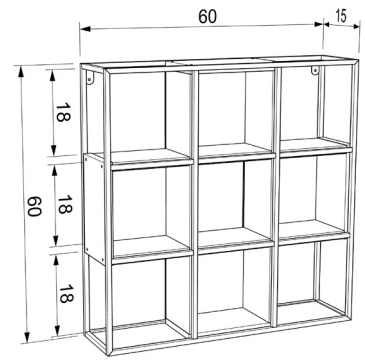

מעמד חמישה מדפים מעוצב דגם אסי
מק"ט: RHT-02054

מעמד מדפים מעוצב דגם גיא זהב - לבן
מק"ט: RHT-22881

מעמד מדפים מעוצב דגם אופיר
מק"ט: RHT-02085

מעמד ארבעה מדפים מעוצב דגם איתן
מק"ט: RHT-02108

מעמד מדפים מתומן דגם מאיה
מק"ט: RHT-02115