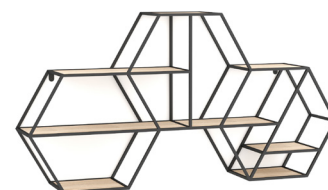

קונסולת כניסה מעוצבת דגם שרית, שחור-אלון
מק"ט: RHT-22805

קונסולת כניסה ליחן זהב-לבן
מק"ט: RHT-22812

קונסולת בניסה מעוצבת דגם לורן שחור.
מק"ט: RHT-23154

מעמד מדפים מתומן דגם הדר, זהב-לבן
מק"ט: RHT-23185

מעמד שלושה מדפים מעוצב דגם שי
מק"ט: RHT-02047

מעמד חמישה מדפים מעוצב דגם אסי
מק"ט: RHT-02054

מעמד מדפים מעוצב דגם גיא זהב - לבן
מק"ט: RHT-22881

מעמד מדפים מעוצב דגם אופיר
מק"ט: RHT-02085

מעמד ארבעה מדפים מעוצב דגם איתן
מק"ט: RHT-02108

מעמד מדפים מתומן דגם מאיה
מק"ט: RHT-02115

מעמד תשעה מדפים מעוצב דגם הדר
מק"ט: RHT-02139

מעמד מדפים מעוצב דגם גיא שחור-אלון
מק"ט: RHT-49929

שלישיית מדפים מעוצבים בצורת משושה דגם עומר
מק"ט: RHT-02023

שלישיית מדפים מעוצבים בצורת משושה דגם תומר שחור-אלון
מק"ט: RHT-49905

מעמד מדפים מעוצב דגם עדי שחור-אלון
מק"ט: RHT-50161

מעמד מדפים מעוגל דגם ליאור אלון-שחור
מק"ט: RHT-50147

מעמד מדפים מעוגל מדורג דגם שיר שחור-אלון
מק"ט: RHT-49912

מעמד מדפים מעוגל דגם ליאור זהב
מק"ט: RHT-50154