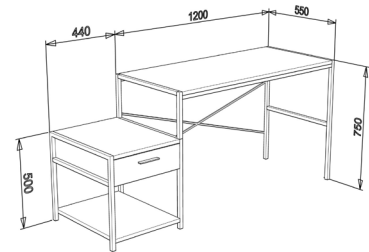

שולחן תלמיד עם מגירה שחור-לבן
מק"ט: RHT-94792