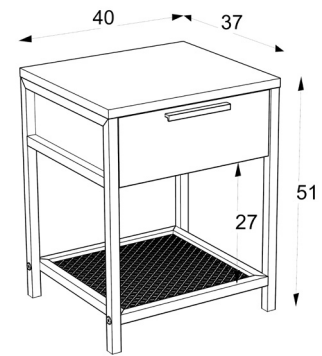

שידת צד מעוצבת ואיכותית דגם יהלי
מק"ט: RHT-23130