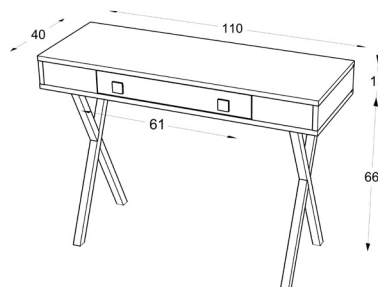

קונסולת כניסה מעוצבת דגם עדן שחור
מק"ט: RHT-01583