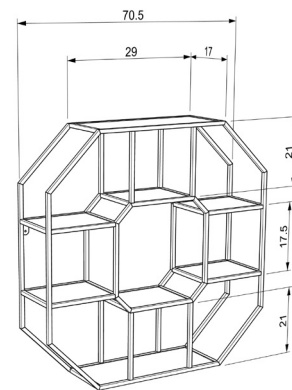

מעמד מדפים מתומן דגם הדר, זהב-לבן
מק"ט: RHT-23185