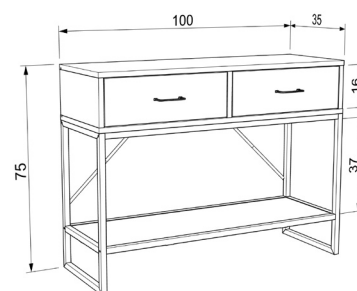

קונסולת כניסה מעוצבת דגם יובל שחור
מק"ט: RHT-01576