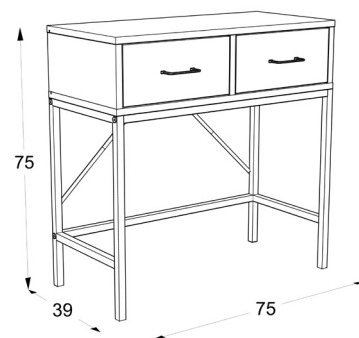

קונסולת כניסה מעוצבת דגם שרית, שחור-אלון
מק"ט: RHT-22805

קונסולת כניסה ליחן זהב-לבן
מק"ט: RHT-22812

קונסולת בניסה מעוצבת דגם לורן שחור.
מק"ט: RHT-23154

מעמד מדפים מתומן דגם הדר, זהב-לבן
מק"ט: RHT-23185

מעמד שלושה מדפים מעוצב דגם שי
מק"ט: RHT-02047