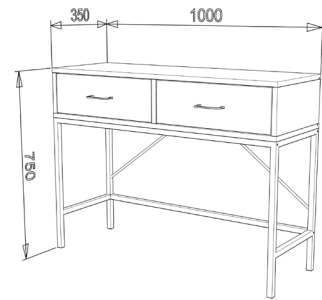

קונסולת כניסה מעוצבת דגם ליהי זהב-לבן
מק"ט: RHT-94587