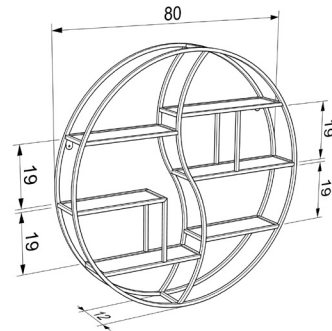

מעמד מדפים מעוגל דגם ליאור אלון-שחור
מק"ט: RHT-50147