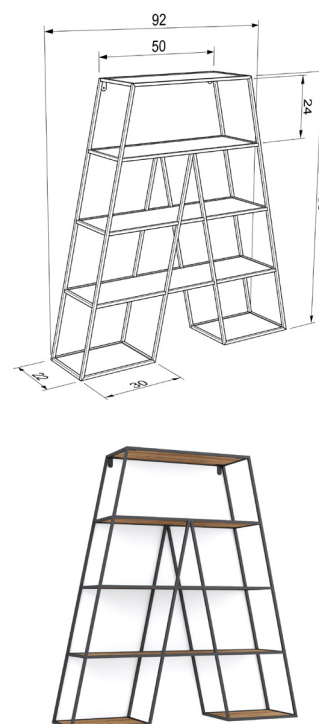

קונסולת כניסה מעוצבת דגם שרית, שחור-אלון
מק"ט: RHT-22805

קונסולת כניסה ליחן זהב-לבן
מק"ט: RHT-22812

קונסולת בניסה מעוצבת דגם לורן שחור.
מק"ט: RHT-23154

מעמד מדפים מתומן דגם הדר, זהב-לבן
מק"ט: RHT-23185

מעמד שלושה מדפים מעוצב דגם שי
מק"ט: RHT-02047

מעמד חמישה מדפים מעוצב דגם אסי
מק"ט: RHT-02054

מעמד מדפים מעוצב דגם גיא זהב - לבן
מק"ט: RHT-22881

מעמד מדפים מעוצב דגם אופיר
מק"ט: RHT-02085

מעמד ארבעה מדפים מעוצב דגם איתן
מק"ט: RHT-02108

מעמד מדפים מתומן דגם מאיה
מק"ט: RHT-02115