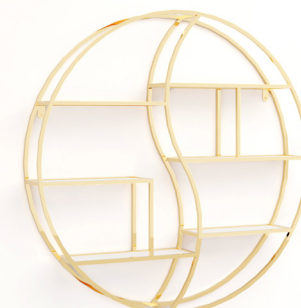

קונסולת כניסה מעוצבת דגם שרית, שחור-אלון
מק"ט: RHT-22805

קונסולת כניסה ליחן זהב-לבן
מק"ט: RHT-22812

קונסולת בניסה מעוצבת דגם לורן שחור.
מק"ט: RHT-23154

מעמד מדפים מתומן דגם הדר, זהב-לבן
מק"ט: RHT-23185

מעמד שלושה מדפים מעוצב דגם שי
מק"ט: RHT-02047

מעמד חמישה מדפים מעוצב דגם אסי
מק"ט: RHT-02054

מעמד מדפים מעוצב דגם גיא זהב - לבן
מק"ט: RHT-22881

מעמד מדפים מעוצב דגם אופיר
מק"ט: RHT-02085

מעמד ארבעה מדפים מעוצב דגם איתן
מק"ט: RHT-02108

מעמד מדפים מתומן דגם מאיה
מק"ט: RHT-02115

מעמד תשעה מדפים מעוצב דגם הדר
מק"ט: RHT-02139

מעמד מדפים מעוצב דגם גיא שחור-אלון
מק"ט: RHT-49929

שלישיית מדפים מעוצבים בצורת משושה דגם עומר
מק"ט: RHT-02023

שלישיית מדפים מעוצבים בצורת משושה דגם תומר שחור-אלון
מק"ט: RHT-49905

מעמד מדפים מעוצב דגם עדי שחור-אלון
מק"ט: RHT-50161

מעמד מדפים מעוגל דגם ליאור אלון-שחור
מק"ט: RHT-50147

מעמד מדפים מעוגל מדורג דגם שיר שחור-אלון
מק"ט: RHT-49912

מעמד מדפים מעוגל דגם ליאור זהב
מק"ט: RHT-50154