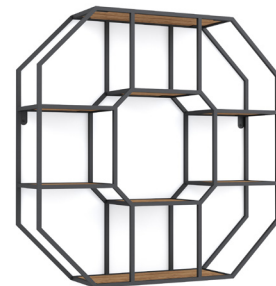

קונסולת כניסה מעוצבת דגם שרית, שחור-אלון
מק"ט: RHT-22805

קונסולת כניסה ליחן זהב-לבן
מק"ט: RHT-22812

קונסולת בניסה מעוצבת דגם לורן שחור.
מק"ט: RHT-23154

מעמד מדפים מתומן דגם הדר, זהב-לבן
מק"ט: RHT-23185

מעמד שלושה מדפים מעוצב דגם שי
מק"ט: RHT-02047

מעמד חמישה מדפים מעוצב דגם אסי
מק"ט: RHT-02054

מעמד מדפים מעוצב דגם גיא זהב - לבן
מק"ט: RHT-22881

מעמד מדפים מעוצב דגם אופיר
מק"ט: RHT-02085

מעמד ארבעה מדפים מעוצב דגם איתן
מק"ט: RHT-02108

מעמד מדפים מתומן דגם מאיה
מק"ט: RHT-02115

מעמד תשעה מדפים מעוצב דגם הדר
מק"ט: RHT-02139

מעמד מדפים מעוצב דגם גיא שחור-אלון
מק"ט: RHT-49929

שלישיית מדפים מעוצבים בצורת משושה דגם עומר
מק"ט: RHT-02023

שלישיית מדפים מעוצבים בצורת משושה דגם תומר שחור-אלון
מק"ט: RHT-49905

מעמד מדפים מעוצב דגם עדי שחור-אלון
מק"ט: RHT-50161

מעמד מדפים מעוגל דגם ליאור אלון-שחור
מק"ט: RHT-50147

מעמד מדפים מעוגל מדורג דגם שיר שחור-אלון
מק"ט: RHT-49912

מעמד מדפים מעוגל דגם ליאור זהב
מק"ט: RHT-50154