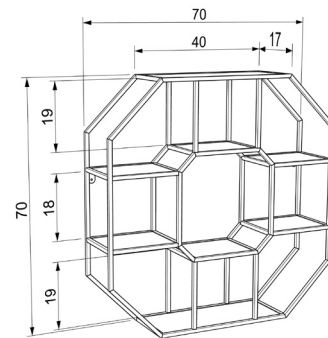

מעמד חמישה מדפים מעוצב דגם אסי
מק"ט: RHT-02054

מעמד מדפים מעוצב דגם גיא זהב - לבן
מק"ט: RHT-22881

מעמד מדפים מעוצב דגם אופיר
מק"ט: RHT-02085

מעמד ארבעה מדפים מעוצב דגם איתן
מק"ט: RHT-02108

מעמד מדפים מתומן דגם מאיה
מק"ט: RHT-02115