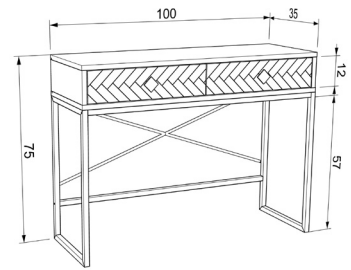

קונסולת כניסה מעוצבת דגם אמילי שחור
מק"ט: RHT-02009