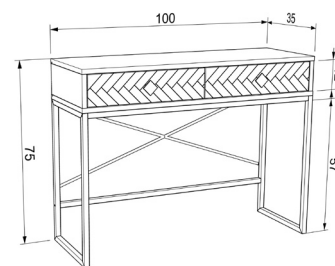

קונסולת כניסה מעוצבת דגם שרית, שחור-אלון
מק"ט: RHT-22805