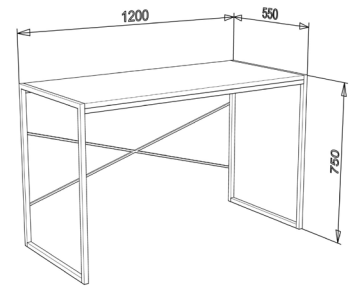

שולחן תלמיד שחור-לבן
מק"ט: RHT-94785