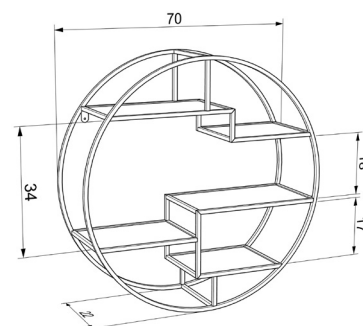

מעמד מדפים מעוגל מדורג דגם שיר שחור-אלון
מק"ט: RHT-49912