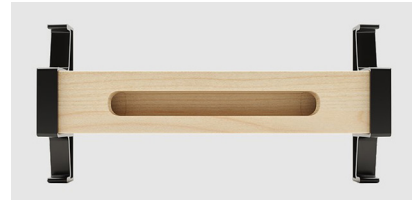

עיצוב הבית

מעמד מדפים מעוצב דגם שחור-אלון
מק"ט: RHT-23208

ספרייה משולבת עץ ורשת שחורה 3 מדפים
מק"ט: RHT-23161

שידת צד מעוצבת ואיכותית דגם יהלי
מק"ט: RHT-23130

ארון מעל מכונת כביסה
מק"ט: RHT-22904

2 יח' מתקן מעץ לתליית מגבות
מק"ט: RHT- SEO-8107

- שתי יחידות מתקן מעץ עם מתכת שחורה לתלייה
- ניתן לתלות על דלת הארון או ארונית מטבח ובחדרי רחצה
- מידות: גובה- 5 ס"מ, רוחב - 29
- ו- 39 ס"מ, עומק - 2.5 ס"מ

יחידת מדפים מודולרית - 3 מדפים
מעמד 3 מדפים מעץ אורן מלא מודולרי למכונת כביסה או למייבש
152X68X28
מק"ט: RHT- SEO-8166

מתקן מעץ להנחת טלפון נייד
מעמד שולחני מעץ להנחת טלפון נייד או טאבלט עד 13 אינץ'
מק"ט: RHT- SEO-2000

מתקן מעץ לאחסון נייר טואלט
מעמד מעוצב עץ אלון איכותי לאחסון
מק"ט: RHT- SEO-8102
• 4 גלילי נייר טואלט
• עיצוב קלאסי מתאים לחדרי רחצה
• מידות: גובה 56 ס"מ