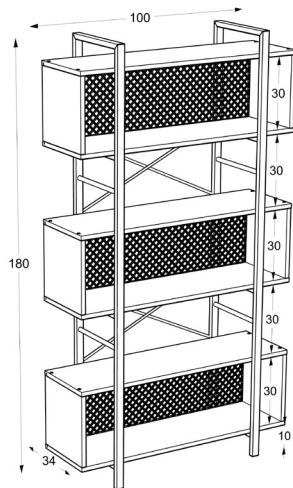

ספרייה משולבת עץ ורשת שחורה 3 מדפים
מק"ט: RHT-23161