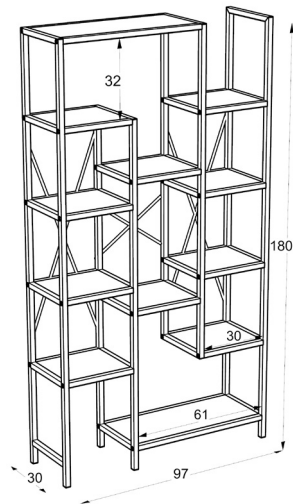

עיצוב הבית

מעמד מדפים מעוצב דגם שחור-אלון
מק"ט: RHT-23208