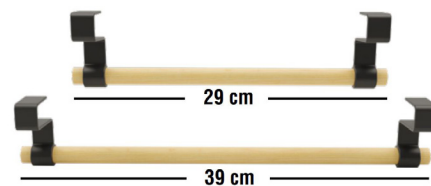

עיצוב הבית

מעמד מדפים מעוצב דגם שחור-אלון
מק"ט: RHT-23208

ספרייה משולבת עץ ורשת שחורה 3 מדפים
מק"ט: RHT-23161

שידת צד מעוצבת ואיכותית דגם יהלי
מק"ט: RHT-23130

ארון מעל מכונת כביסה
מק"ט: RHT-22904

2 יח' מתקן מעץ לתליית מגבות
מק"ט: RHT- SEO-8107

- שתי יחידות מתקן מעץ עם מתכת שחורה לתלייה
- ניתן לתלות על דלת הארון או ארונית מטבח ובחדרי רחצה
- מידות: גובה- 5 ס"מ, רוחב - 29
- ו- 39 ס"מ, עומק - 2.5 ס"מ

יחידת מדפים מודולרית - 3 מדפים
מעמד 3 מדפים מעץ אורן מלא מודולרי למכונת כביסה או למייבש
152X68X28
מק"ט: RHT- SEO-8166