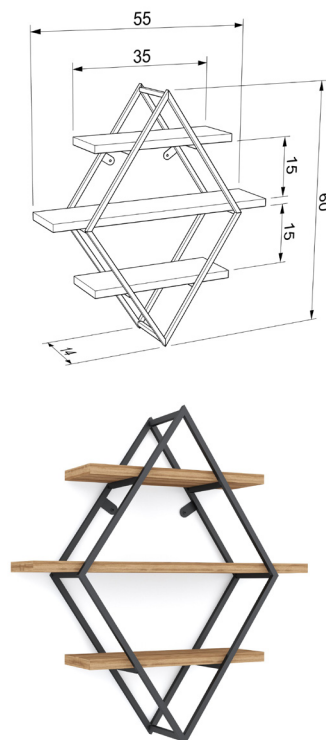

קונסולת כניסה מעוצבת דגם שרית, שחור-אלון
מק"ט: RHT-22805

קונסולת כניסה ליחן זהב-לבן
מק"ט: RHT-22812

קונסולת בניסה מעוצבת דגם לורן שחור.
מק"ט: RHT-23154

מעמד מדפים מתומן דגם הדר, זהב-לבן
מק"ט: RHT-23185

מעמד שלושה מדפים מעוצב דגם שי
מק"ט: RHT-02047